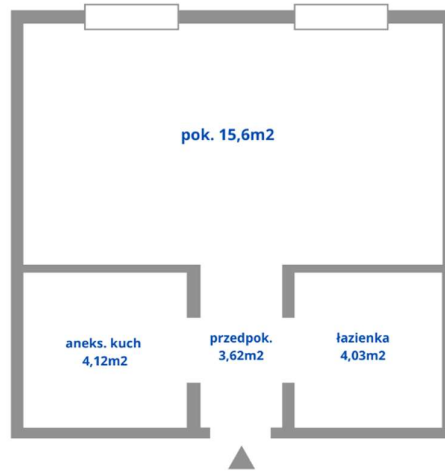

## 1. Przędzalniana 4a m 23

1.Przędzalniana 4a m 23  
20,71m<sup>2</sup>

## 2. Piłsudskiego 8 m58

2. Piłsudskiego 8 m 58  
23,5m<sup>2</sup>

Projekt "HOME" Zapewnienie mieszkań, integracji społecznej, zawodowej i międzykulturowej dla narażonych na wykluczenie społeczne grup ukraińskiej, polskiej i uchodźców mieszkających w Białymstoku.

### 3. Dojnowska 80c m 29

3. Dojnowska 80 C m 29  
38,09m<sup>2</sup>