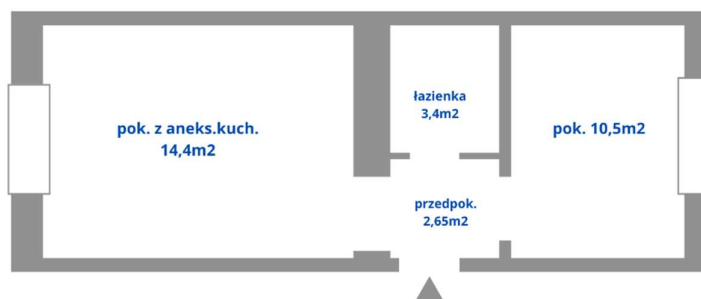

6. Branickiego 7 m 2

6. Branickiego 7 m 2
31,9m²

Projekt "HOME" Zapewnienie mieszkań, integracji społecznej, zawodowej i międzykulturowej dla narażonych na wykluczenie społeczne grup ukraińskiej, polskiej i uchodźców mieszkających w Białymstoku.

supported by

Norwegian Ministry
of Foreign Affairs

Biuro Najmu Społecznego

Social Rental Office

e-mail: home@fundacjadiaolog.pl

Phone: +48 690386499 Fax: +48 85 742 40 42