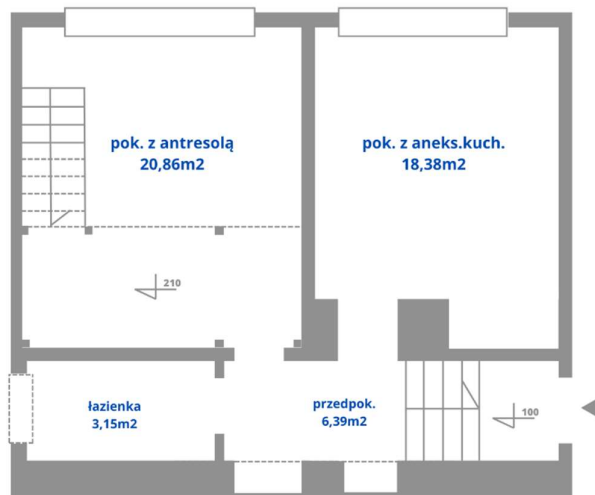

2. Piłsudskiego 8 m 58
23,5m²

4. Branickiego 1m 12

4. Branickiego 1m12
48,78m²

Projekt "HOME" Zapewnienie mieszkań, integracji społecznej, zawodowej i międzykulturowej dla narażonych na wykluczenie społeczne grup ukraińskiej, polskiej i uchodźców mieszkających w Białymstoku.

supported by

Norwegian Ministry
of Foreign Affairs

NORWEGIAN
REFUGEE COUNCIL

Biuro Najmu Społecznego

Social Rental Office

e-mail: home@fundacjdialog.pl

Phone: +48 690386499 Fax: +48 85 742 40 42