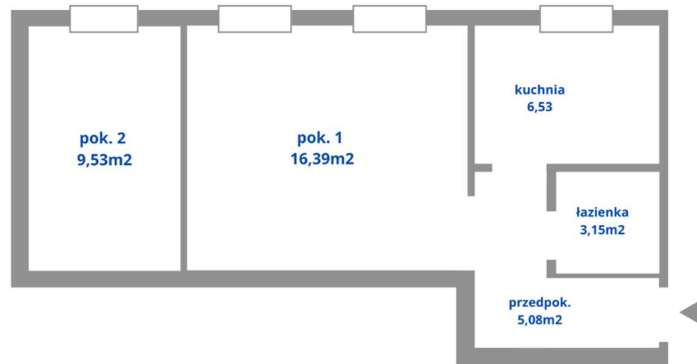

5. Przejazd 2 m 4

5. Przejazd 2 m 4
40,37m²